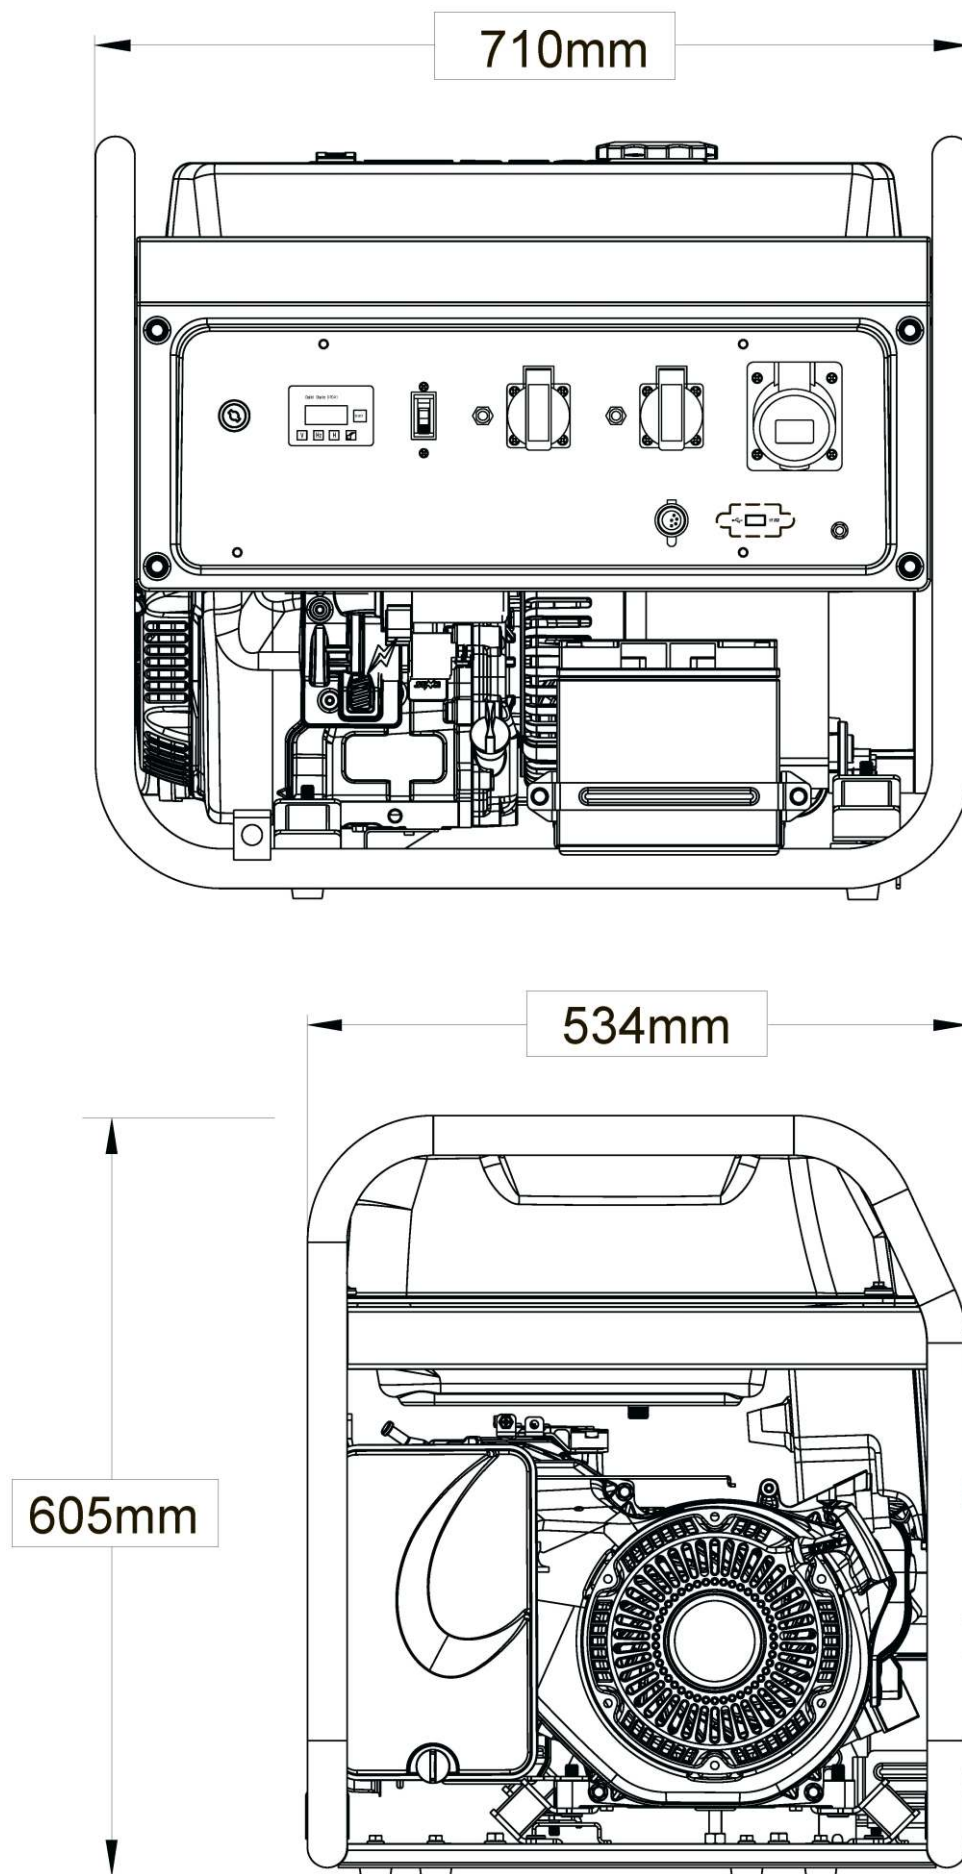

Взрыв-схема генератора

Список запчастей генератора

№	Код детали	Описание	Кол
87	30101-00329-00	Болт с шестигранной головкой	8
88	33082-00203-02	Крышка альтернатора	1
89	20044-00081-00	Автоматический регулятор напряжения	1
90	30101-00326-00	Болт с шестигранной головкой	1
91	30101-00113-00	Болт ротора альтернатора	1
92	30136-00016-00	Плоская шайба	1
93	33085-00060-00	Кронштейн альтернатора	1
94	30101-00090-00	Болт стяжной альтернатора	4
95	30100-00033-00	Болт стяжной альтернатора	2
96	20029-08026-00	Альтернатор в сборе	1
96-1	20046-06101-00	Статор	1
96-2	20256-00822-00	Ротор	1
96-3	20107-00017-00	Клемник	1
96-4	20183-00015-00	Щетки	1
97	30136-00012-00	Плоская шайба	2
98	30139-00005-00	Пружинная шайба	2
99	30128-00008-00	Гайка нейлоновая	2
100	30101-00511-00	Болт с шестигранной головкой	4
101	33191-00112-00	Крышка альтернатора	1
102	20260-03502-00	Двигатель в сборе	1
103	33499-00018-00	Кронштейн воздушного фильтра	1
104	30125-00019-00	Гайка с шестигранной головкой	4
105	30125-00023-00	Шестигранная гайка с фланцем	8
106	30136-00120-00	Плоская шайба	1
107	20249-00193-00	Кронштейн глушителя	1
108	30101-00369-00	Болт с шестигранной головкой	1
109	30101-00339-00	Болт с шестигранной головкой	13
110	33048-00093-00	Прокладка глушителя	1
111	30139-00036-00	Пружинная шайба	2
112	30121-00007-00	Шестигранная гайка	2
113	20202-00116-00	Глушитель	1
114	20184-00007-00	Защитная крышка	1
115	30101-00407-00	Болт с шестигранной головкой	6
116	30136-00074-00	Шайба топливного бака	4
117	20130-00415-00	Топливный бак в сборе	1
118	34024-00002-00	Хомут	2
119	34023-00004-00	Топливный шланг	0,18
120	20133-00002-00	Топливный кран	1

Электрическая схема

Габаритные размеры

 **POWER**