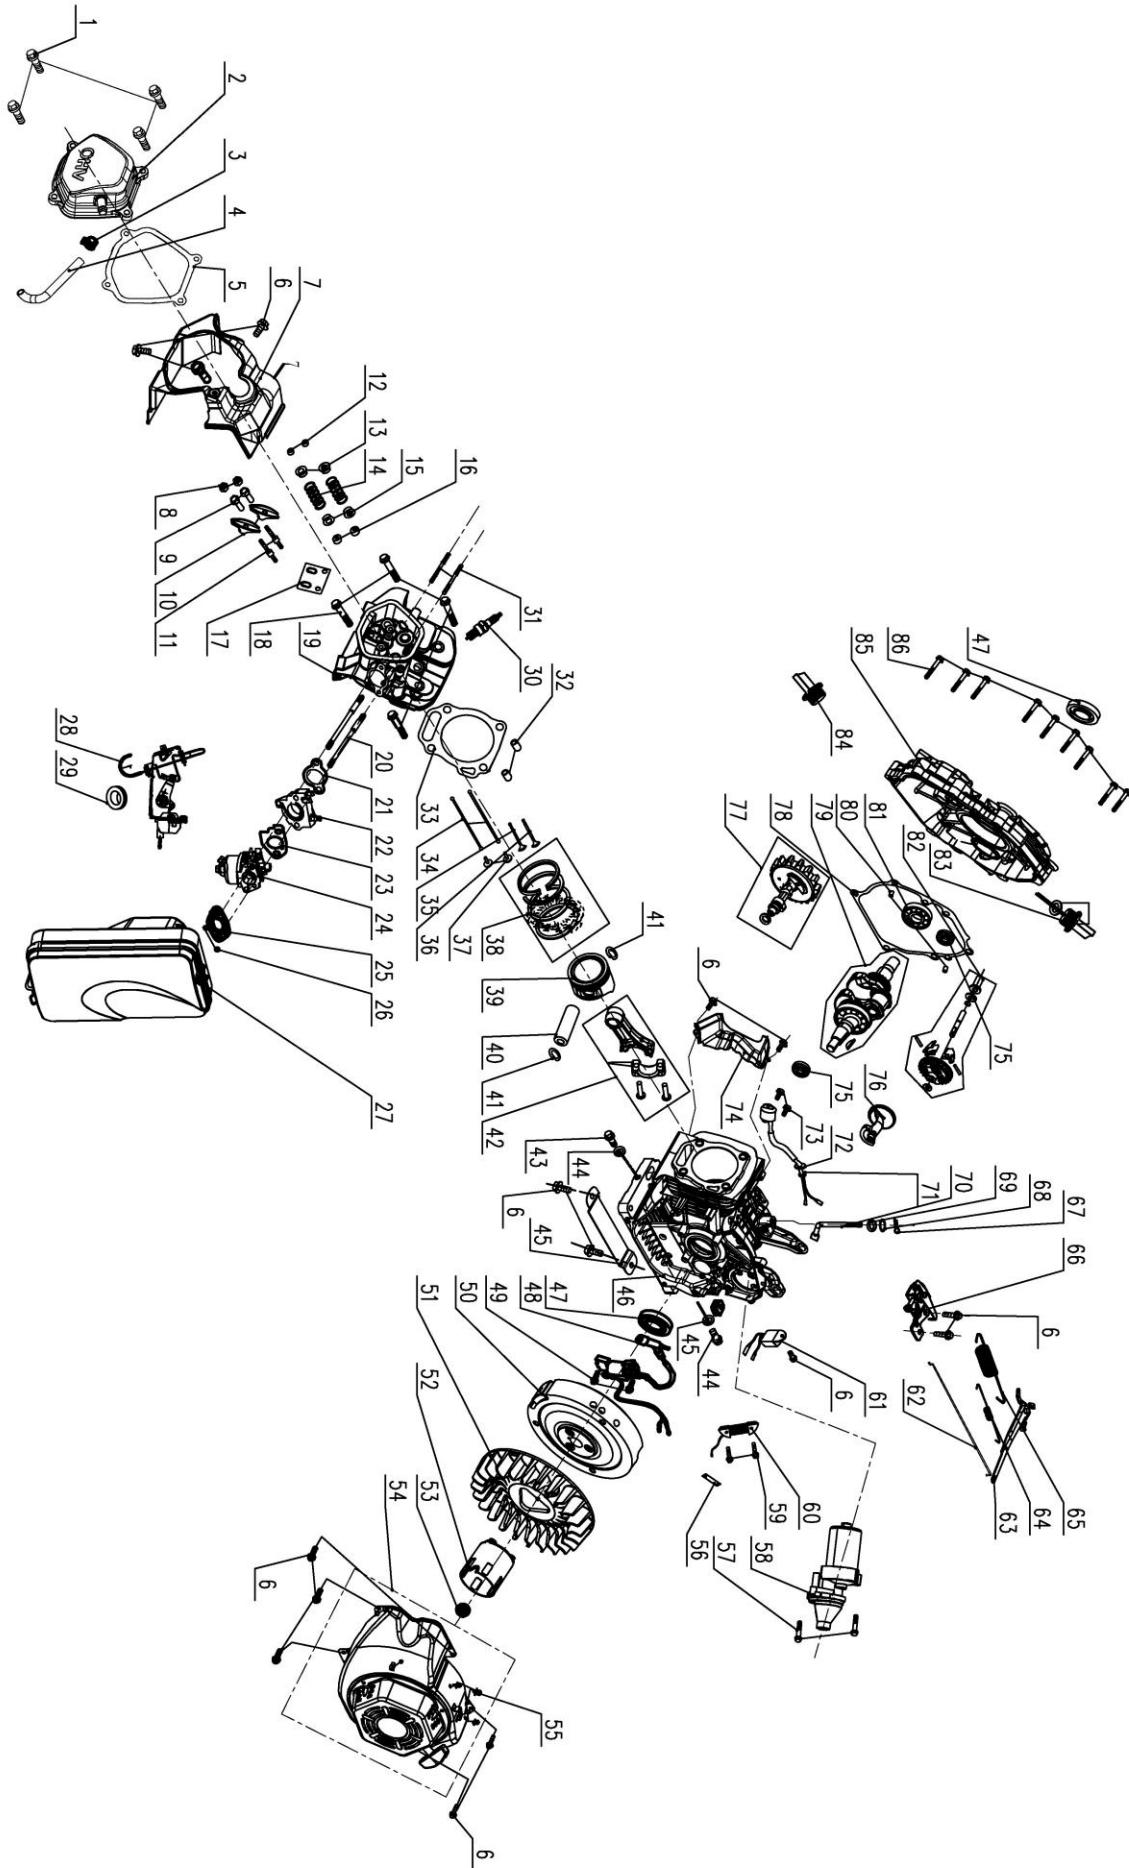

Взрыв-схема двигателя

Список запчастей двигателя

№	Код детали	Описание	Кол
1	30101-00071-00	Болт с шестигранной головкой	4
2	20021-00018-00	Крышка головки цилиндра	1
3	34024-00056-00	Хомут	1
4	34023-00074-00	Трубка сапуна	1
5	33048-00154-00	Прокладка крышки головки цилиндра	1
6	30101-00070-00	Болт с шестигранной головкой	14
7	34021-00062-00	Дефлектор цилиндра	1
8	30121-00034-00	Регулировочная гайка коромысла	2
9	30134-00005-00	Прижимная втулка коромысла	2
10	34019-00005-00	Коромысло	2
11	30110-00033-00	Шпилька коромысла	2
12	33141-00022-00	Вращатель клапана	2
13	34016-00007-00	Тарелка клапана	2
14	34015-00004-00	Клапанная пружина	2
15	34016-00008-00	Седло пружины клапана	2
16	34007-00001-00	Сальник клапана	2
17	34017-00008-00	Направляющая толкателя	1
18	30101-00289-00	Болт с шестигранной головкой	4
19	20023-00027-00	Головка цилиндра	1
20	30110-00020-00	Шпилька крепления карбюратора	2
21	33048-00053-00	Прокладка воздухозаборника	1
22	34012-00014-00	Воздухозаборник	1
23	33048-00078-00	Прокладка карбюратора	1
24	20024-00106-00	Карбюратор в сборе	1
25	33048-00047-00	Прокладка воздушного фильтра	2
26	30125-00002-00	Шестигранная гайка с фланцем	2
27	20025-00049-00	Воздушный фильтр в сборе	1
28	20030-00006-00	Дроссельная заслонка в сборе	1
29	33015-00040-00	Резиновая заглушка	1
30	20027-00010-00	Свеча зажигания	1
31	30110-00027-00	Шпилька крепления глушителя	2
32	34006-00007-00	Штифт направляющий	2
33	33048-00036-00	Прокладка головки цилиндра	1
34	34020-00010-00	Штанга толкателя	2
35	34013-00052-00	Впускной клапан	1
36	34013-00032-00	Выпускной клапан	1
37	34008-00006-00	Толкатель	2
38	20084-00011-00	Комплект поршневых колец	1
39	34004-00018-00	Поршень	1
40	34006-00015-00	Поршневой палец	1
41	30150-00023-00	Стопорное кольцо пальца	2
42	20008-00009-00	Шатун в сборе	1
43	30101-00514-00	Болт с шестигранной головкой	2
44	30136-00080-00	Шайба алюминиевая	2
45	20249-00144-00	Опора	1
46	34011-00070-00	Картер	1
47	34007-00012-00	Сальник	2
48	20028-00029-00	Модуль зажигания в сборе	1
49	30101-00408-00	Болт с шестигранной головкой	2
50	20051-00020-00	Маховик	1