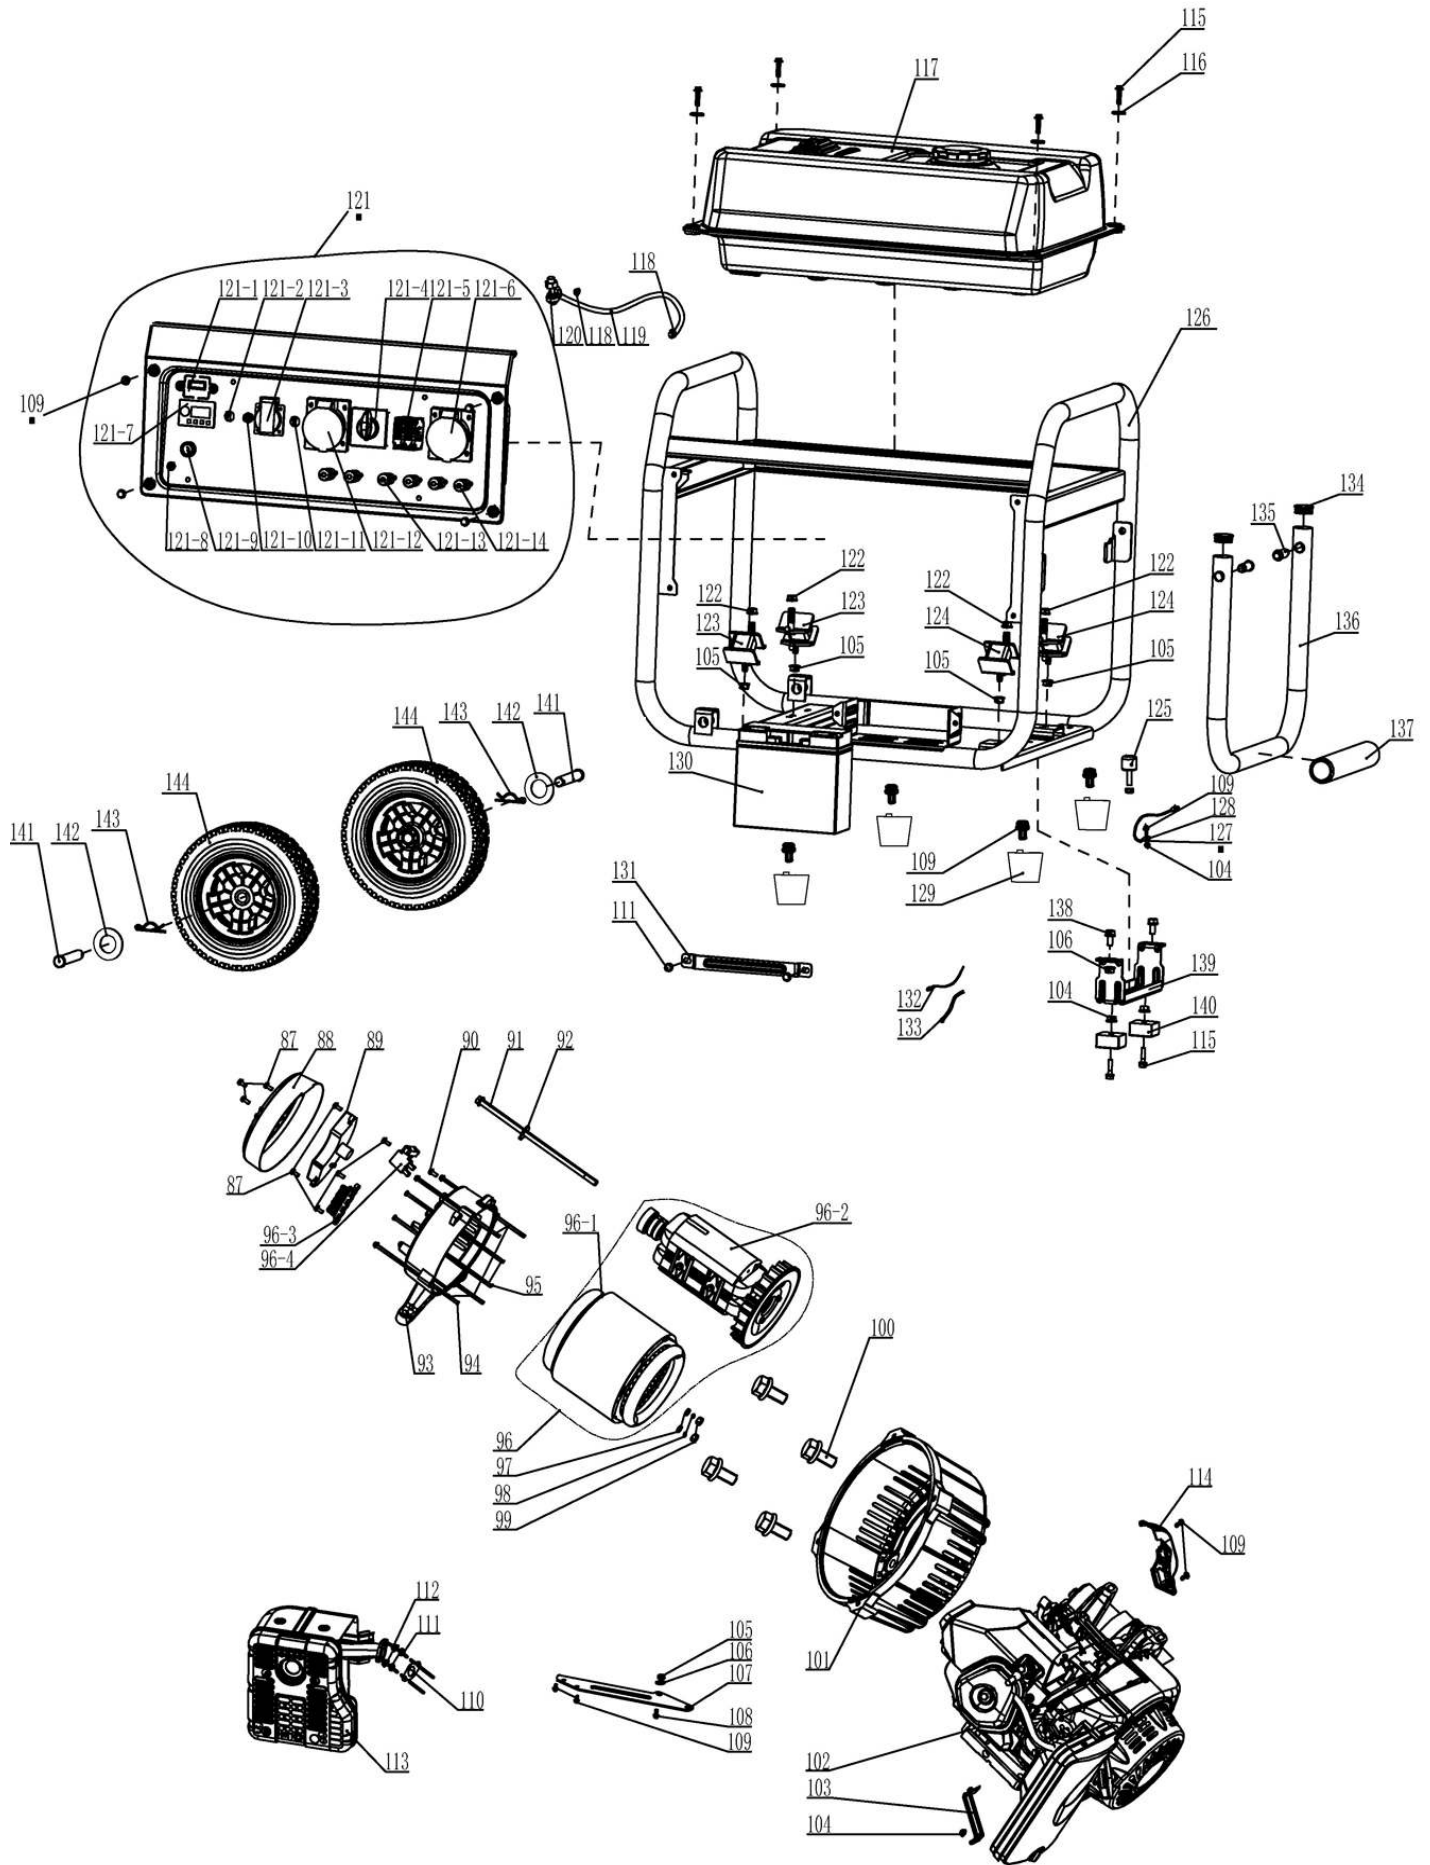

Взрыв-схема генератора

Список запчастей генератора

№	Код детали	Описание	Кол
87	30101-00329-00	Болт с шестигранной головкой	8
88	33082-00203-02	Крышка альтернатора	1
89	20044-00081-00	Автоматический регулятор напряжения	1
90	30101-00326-00	Болт с шестигранной головкой	1
91	30101-00113-00	Болт ротора альтернатора	1
92	30136-00016-00	Плоская шайба	1
93	33085-00060-00	Кронштейн альтернатора	1
94	30101-00090-00	Болт стяжной альтернатора	4
95	30100-00033-00	Болт стяжной альтернатора	2
96	20029-08026-00	Альтернатор в сборе	1
96-1	20046-06101-00	Статор	1
96-2	20256-00822-00	Ротор	1
96-3	20107-00017-00	Клемник	1
96-4	20183-00015-00	Щетки	1
97	30136-00012-00	Плоская шайба	2
98	30139-00005-00	Пружинная шайба	2
99	30128-00008-00	Гайка нейлоновая	2
100	30101-00511-00	Болт с шестигранной головкой	4
101	33191-00112-00	Крышка альтернатора	1
102	20260-03502-00	Двигатель в сборе	1
103	33499-00018-00	Кронштейн воздушного фильтра	1
104	30125-00019-00	Гайка с шестигранной головкой	4
105	30125-00023-00	Шестигранная гайка с фланцем	8
106	30136-00120-00	Плоская шайба	1
107	20249-00193-00	Кронштейн глушителя	1
108	30101-00369-00	Болт с шестигранной головкой	1
109	30101-00339-00	Болт с шестигранной головкой	13
110	33048-00093-00	Прокладка глушителя	1
111	30139-00036-00	Пружинная шайба	2
112	30121-00007-00	Шестигранная гайка	2
113	20202-00116-00	Глушитель	1
114	20184-00007-00	Защитная крышка	1
115	30101-00407-00	Болт с шестигранной головкой	6
116	30136-00074-00	Шайба топливного бака	4
117	20130-00415-00	Топливный бак в сборе	1
118	34024-00002-00	Хомут	2
119	34023-00004-00	Топливный шланг	0,18
120	20133-00002-00	Топливный кран	1

№	Код детали	Описание	Кол
121	20114-03638-00	Передняя панель в сборе	1
121-1	31034-00074-01	Розетка USB	1
121-2	31037-00104-03	Защита по току	1
121-3	31034-00066-00	Розетка 250В/16А	1
121-4	31026-00115-00	Переключатель фаз	1
121-5	31037-00075-02	Защита по току	1
121-6	31034-00032-00	Розетка 400В/16А	1
121-7	70010-00137-00	Цифровой дисплей	1
121-8	70009-00396-00	Клемма заземления	1
121-9	31026-00075-00	Замок зажигания	1
121-10	31038-00024-01	Термозащита от перегрузки	1
121-11	31037-00072-01	Защита по току	1
121-12	31034-00065-00	Розетка 250В/32А	1
121-13	33279-00098-00	Силовая клемма (черная)	2
121-14	33279-00095-00	Силовая клемма (красная)	4
122	30125-00026-00	Шестигранная гайка с фланцем	4
123	34030-00040-00	Амортизатор	2
124	34030-00104-00	Амортизатор	2
125	20090-01160-00	Рама	1
126	34030-00009-00	Транспортировочная опора	1
127	33301-00010-00	Пружинная шайба	1
128	20196-00122-00	Провод заземления	1
129	34030-00058-00	Резиновая ножка	4
130	31002-00018-00	АКБ	1
131	20217-00038-09	Прижимная пластина АКБ	1
132	20196-00271-00	Провод АКБ красный	1
133	20196-00273-00	Провод АКБ черный	1
134	33126-00008-00	Заглушка передней рукоятки	2
135	33580-00035-00	Фиксатор передней рукоятки	2
136	20135-00283-00	Передняя рукоятка	1
137	33015-00012-00	Накладка передней рукоятки	1
138	30101-00355-00	Болт с шестигранной головкой	2
139	20014-00117-02	Передняя ножка	1
140	34030-00081-00	Амортизатор	2
141	34031-00027-00	Ось колеса	2
142	30136-00086-00	Плоская шайба	2
143	34006-00020-00	Шплинт	2
144	20134-00083-00	Колесо	2