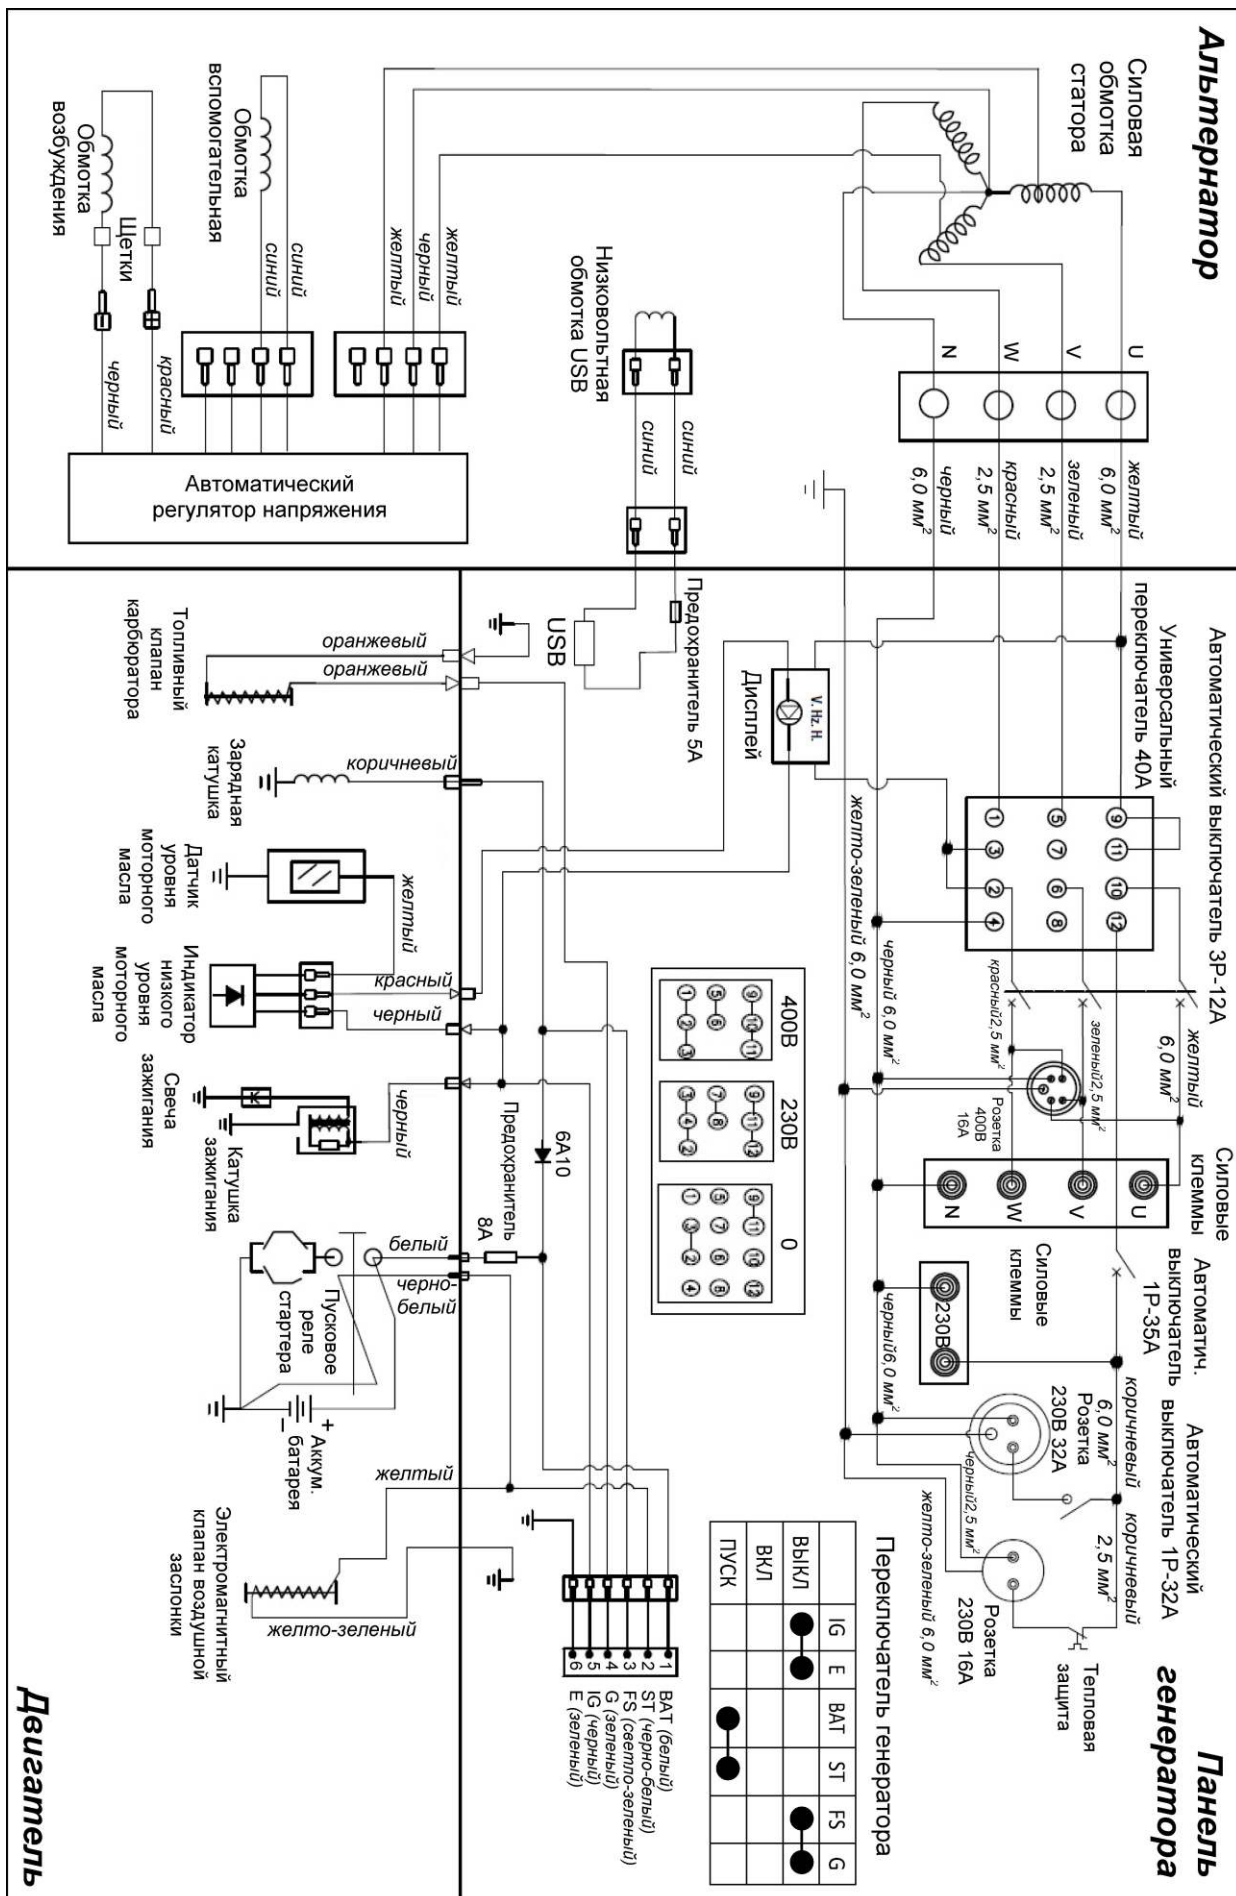

Список запчастей генератора

№	Код детали	Описание	Кол
87	30101-00329-00	Болт с шестигранной головкой	8
88	33082-00203-02	Крышка альтернатора	1
89	20044-00081-00	Автоматический регулятор напряжения	1
90	30101-00326-00	Болт с шестигранной головкой	1
91	30101-00113-00	Болт ротора альтернатора	1
92	30136-00016-00	Плоская шайба	1
93	33085-00060-00	Кронштейн альтернатора	1
94	30101-00090-00	Болт стяжной альтернатора	4
95	30100-00033-00	Болт стяжной альтернатора	2
96	20029-08026-00	Альтернатор в сборе	1
96-1	20046-06101-00	Статор	1
96-2	20256-00822-00	Ротор	1
96-3	20107-00017-00	Клемник	1
96-4	20183-00015-00	Щетки	1
97	30136-00012-00	Плоская шайба	2
98	30139-00005-00	Пружинная шайба	2
99	30128-00008-00	Гайка нейлоновая	2
100	30101-00511-00	Болт с шестигранной головкой	4
101	33191-00112-00	Крышка альтернатора	1
102	20260-03502-00	Двигатель в сборе	1
103	33499-00018-00	Кронштейн воздушного фильтра	1
104	30125-00019-00	Гайка с шестигранной головкой	4
105	30125-00023-00	Шестигранная гайка с фланцем	8
106	30136-00120-00	Плоская шайба	1
107	20249-00193-00	Кронштейн глушителя	1
108	30101-00369-00	Болт с шестигранной головкой	1
109	30101-00339-00	Болт с шестигранной головкой	13
110	33048-00093-00	Прокладка глушителя	1
111	30139-00036-00	Пружинная шайба	2
112	30121-00007-00	Шестигранная гайка	2
113	20202-00116-00	Глушитель	1
114	20184-00007-00	Защитная крышка	1
115	30101-00407-00	Болт с шестигранной головкой	6
116	30136-00074-00	Шайба топливного бака	4
117	20130-00415-00	Топливный бак в сборе	1
118	34024-00002-00	Хомут	2
119	34023-00004-00	Топливный шланг	0,18
120	20133-00002-00	Топливный кран	1

№	Код детали	Описание	Кол
121	20114-03638-00	Передняя панель в сборе	1
121-1	31034-00074-01	Розетка USB	1
121-2	31037-00104-03	Защита по току	1
121-3	31034-00066-00	Розетка 250В/16А	1
121-4	31026-00115-00	Переключатель фаз	1
121-5	31037-00075-02	Защита по току	1
121-6	31034-00032-00	Розетка 400В/16А	1
121-7	70010-00137-00	Цифровой дисплей	1
121-8	70009-00396-00	Клемма заземления	1
121-9	31026-00075-00	Замок зажигания	1
121-10	31038-00024-01	Термозащита от перегрузки	1
121-11	31037-00072-01	Защита по току	1
121-12	31034-00065-00	Розетка 250В/32А	1
121-13	33279-00098-00	Силовая клемма (черная)	2
121-14	33279-00095-00	Силовая клемма (красная)	4
122	30125-00026-00	Шестигранная гайка с фланцем	4
123	34030-00040-00	Амортизатор	2
124	34030-00104-00	Амортизатор	2
125	20090-01160-00	Рама	1
126	34030-00009-00	Транспортировочная опора	1
127	33301-00010-00	Пружинная шайба	1
128	20196-00122-00	Провод заземления	1
129	34030-00058-00	Резиновая ножка	4
130	31002-00018-00	АКБ	1
131	20217-00038-09	Прижимная пластина АКБ	1
132	20196-00271-00	Провод АКБ красный	1
133	20196-00273-00	Провод АКБ черный	1
134	33126-00008-00	Заглушка передней рукоятки	2
135	33580-00035-00	Фиксатор передней рукоятки	2
136	20135-00283-00	Передняя рукоятка	1
137	33015-00012-00	Накладка передней рукоятки	1
138	30101-00355-00	Болт с шестигранной головкой	2
139	20014-00117-02	Передняя ножка	1
140	34030-00081-00	Амортизатор	2
141	34031-00027-00	Ось колеса	2
142	30136-00086-00	Плоская шайба	2
143	34006-00020-00	Шплинт	2
144	20134-00083-00	Колесо	2

Электрическая схема